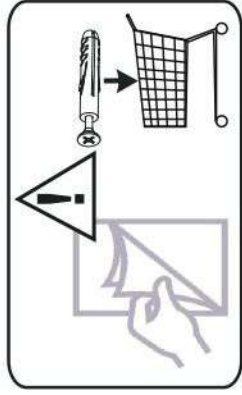

14

15

16

17

18

p17	f3	n14	p25	s2	s4
x1	x1	x1	x2	x14	x16

SK- POZOR! Nábytok musí byť trvalo pripevnený k stene tak, aby sa zamedzilo riziku prevrátenia. Balík neobsahuje upevňovacie skrutky, pretože typ upevnenia je treba vybrať podľa typu steny. Vyberte typ vhodný pre Vašu stenu.

CZ- POZOR! Nábytek je nutné pevně připevnit ke zdi, abychom se vyhnuli riziku spojenému s jeho převrhnutím. Součástí balení nejsou přípevňovací šrouby, protože způsob přípevnění je nutné zvolit podle druhu stěny. Vyberte správný pro Váš typ stěny.