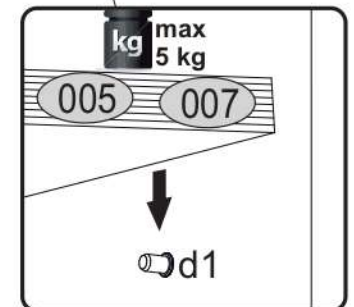

RIBANA 2D1W1S

Kód	Dimenzió			Csomag	
001	1244	376	16	1	1/3
002	1216	381	16	1	1/3
003	1216	381	16	1	1/3
004	1031	412	16	1	1/3
005	479	375	16	1	1/3
006	479	375	16	1	1/3
007	478	375	16	2	1/3
008	422	160	16	1	1/3
009	1029	60	16	1	1/3
010	350	160	16	1	1/3
011	350	160	16	1	1/3
012	519	60	16	1	1/3
018	1262	495	2,5	1	2/3
019	1262	495	2,5	1	2/3
020	352	440	2,5	1	2/3
070	500	420	18	1	2/3
071	1210	500	18	1	3/3
073	500	234	18	1	2/3
079	500	550	18	1	2/3
082	1027	410	44	1	1/3
092	395	60	32	1	1/3
093	395	60	32	1	1/3
Kiegészítők				1	1/3

<p>30x f1 Ø8x30</p> 	<p>20x r1 15x12</p> 	<p>20x r16 Ø5x24</p> 	<p>10x e1 Ø7x50</p> 
<p>8x k1</p> 	<p>5x n221.01</p> 	<p>41x p25 Ø3.5x16</p> 	<p>3x n260.01</p> 
<p>1x f3</p> 	<p>1x lb-350</p> 	<p>46x l1</p> 	<p>6x j8 Ø4x25</p> 
<p>7x a144</p> 	<p>1x p17 Ø6.0x50</p> 	<p>7x b119</p> 	<p>1x n14</p> 
<p>14x s2</p> 	<p>1x z1</p> 	<p>16x s4</p> 	<p>4x c15</p> 
<p>2x j2 Ø4x9</p> 	<p>12x d1</p> 		

7 p25
x3

8 e1
x6

9

10 p25
x2

11

l1	p25	n260.01
x46	x3	x3

12

13

14

15

16

17

18

p17	f3	n14	p25	s2	s4
x1	x1	x1	x2	x14	x16

SK- POZOR! Nábytok musí byť trvalo pripevnený k stene tak, aby sa zamedzilo riziku prevrátenia. Balík neobsahuje upevňovacie skrutky, pretože typ upevnenia je treba vybrať podľa typu steny. Vyberte typ vhodný pre Vašu stenu.