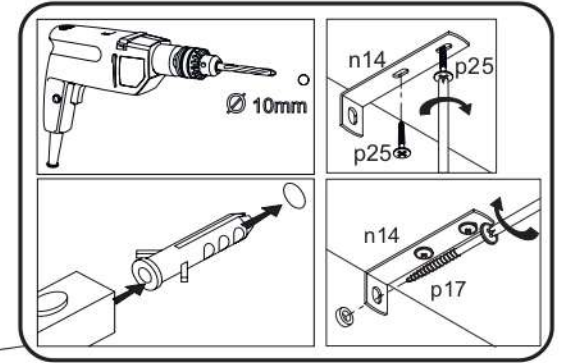

14

15

16

17

18

p17	f3	n14	p25	s2	s4
x1	x1	x1	x2	x14	x16

SK- POZOR! Nábytok musí byť trvalo pripevnený k stene tak, aby sa zamedzilo riziku prevrátenia. Balík neobsahuje upevňovacie skrutky, pretože typ upevnenia je treba vybrať podľa typu steny. Vyberte typ vhodný pre Vašu stenu.

CZ- POZOR! Nábytek je nutné pevně připevnit ke zdi, abychom se vyhnuli riziku spojenému s jeho převrhnutím. Součástí balení nejsou přípevňovací šrouby, protože způsob přípevnění je nutné zvolit podle druhu stěny. Vyberte správný pro Váš typ stěny.