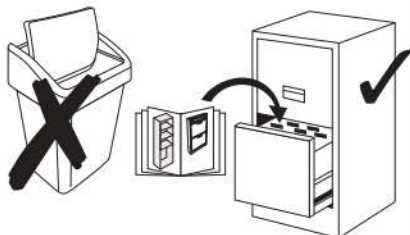

RIBANA 2D1W1S

Kód	Dimenzió			Csomag	
001	1244	376	16	1	1/3
002	1216	381	16	1	1/3
003	1216	381	16	1	1/3
004	1031	412	16	1	1/3
005	479	375	16	1	1/3
006	479	375	16	1	1/3
007	478	375	16	2	1/3
008	422	160	16	1	1/3
009	1029	60	16	1	1/3
010	350	160	16	1	1/3
011	350	160	16	1	1/3
012	519	60	16	1	1/3
018	1262	495	2,5	1	2/3
019	1262	495	2,5	1	2/3
020	352	440	2,5	1	2/3
070	500	420	18	1	2/3
071	1210	500	18	1	3/3
073	500	234	18	1	2/3
079	500	550	18	1	2/3
082	1027	410	44	1	1/3
092	395	60	32	1	1/3
093	395	60	32	1	1/3
Kiegészítők				1	1/3