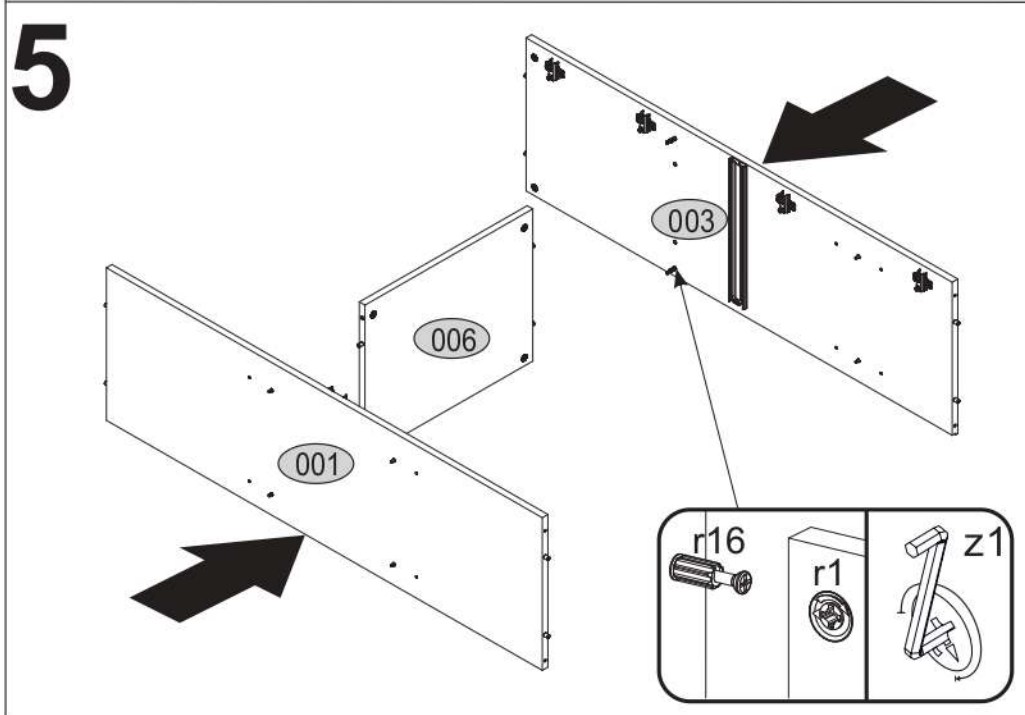

RIBANA 2D1W1S

Kód	Dimenzió			Csomag	
001	1244	376	16	1	1/3
002	1216	381	16	1	1/3
003	1216	381	16	1	1/3
004	1031	412	16	1	1/3
005	479	375	16	1	1/3
006	479	375	16	1	1/3
007	478	375	16	2	1/3
008	422	160	16	1	1/3
009	1029	60	16	1	1/3
010	350	160	16	1	1/3
011	350	160	16	1	1/3
012	519	60	16	1	1/3
018	1262	495	2,5	1	2/3
019	1262	495	2,5	1	2/3
020	352	440	2,5	1	2/3
070	500	420	18	1	2/3
071	1210	500	18	1	3/3
073	500	234	18	1	2/3
079	500	550	18	1	2/3
082	1027	410	44	1	1/3
092	395	60	32	1	1/3
093	395	60	32	1	1/3
Kiegészítők				1	1/3

<p>30x f1 Ø8x30</p> 	<p>20x r1 15x12</p> 	<p>20x r16 Ø5x24</p> 	<p>10x e1 Ø7x50</p> 
<p>8x k1</p> 	<p>5x n221.01</p> 	<p>41x p25 Ø3.5x16</p> 	<p>3x n260.01</p> 
<p>1x f3</p> 	<p>1x lb-350</p> 	<p>46x l1</p> 	<p>6x j8 Ø4x25</p> 
<p>7x a144</p> 	<p>1x p17 Ø6.0x50</p> 	<p>7x b119</p> 	<p>1x n14</p> 
<p>14x s2</p> 	<p>1x z1</p> 	<p>16x s4</p> 	<p>4x c15</p> 
<p>2x j2 Ø4x9</p> 	<p>12x d1</p> 		