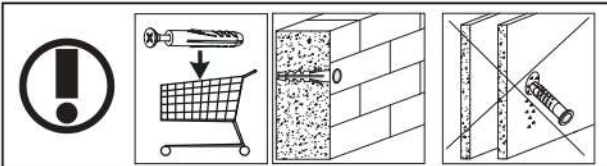

14

15

16

17

18

p17	f3	n14	p25	s2	s4
x1	x1	x1	x2	x14	x16

SK- POZOR! Nábytok musí byť trvalo pripevnený k stene tak, aby sa zamedzilo riziku prevrátenia. Balík neobsahuje upevňovacie skrutky, pretože typ upevnenia je treba vybrať podľa typu steny. Vyberte typ vhodný pre Vašu stenu.

CZ- POZOR! Nábytek je nutné pevně připevnit ke zdi, abychom se vyhnuli riziku spojenému s jeho převrhnutím. Součástí balení nejsou přípevňovací šrouby, protože způsob přípevnění je nutné zvolit podle druhu stěny. Vyberte správný pro Váš typ stěny.