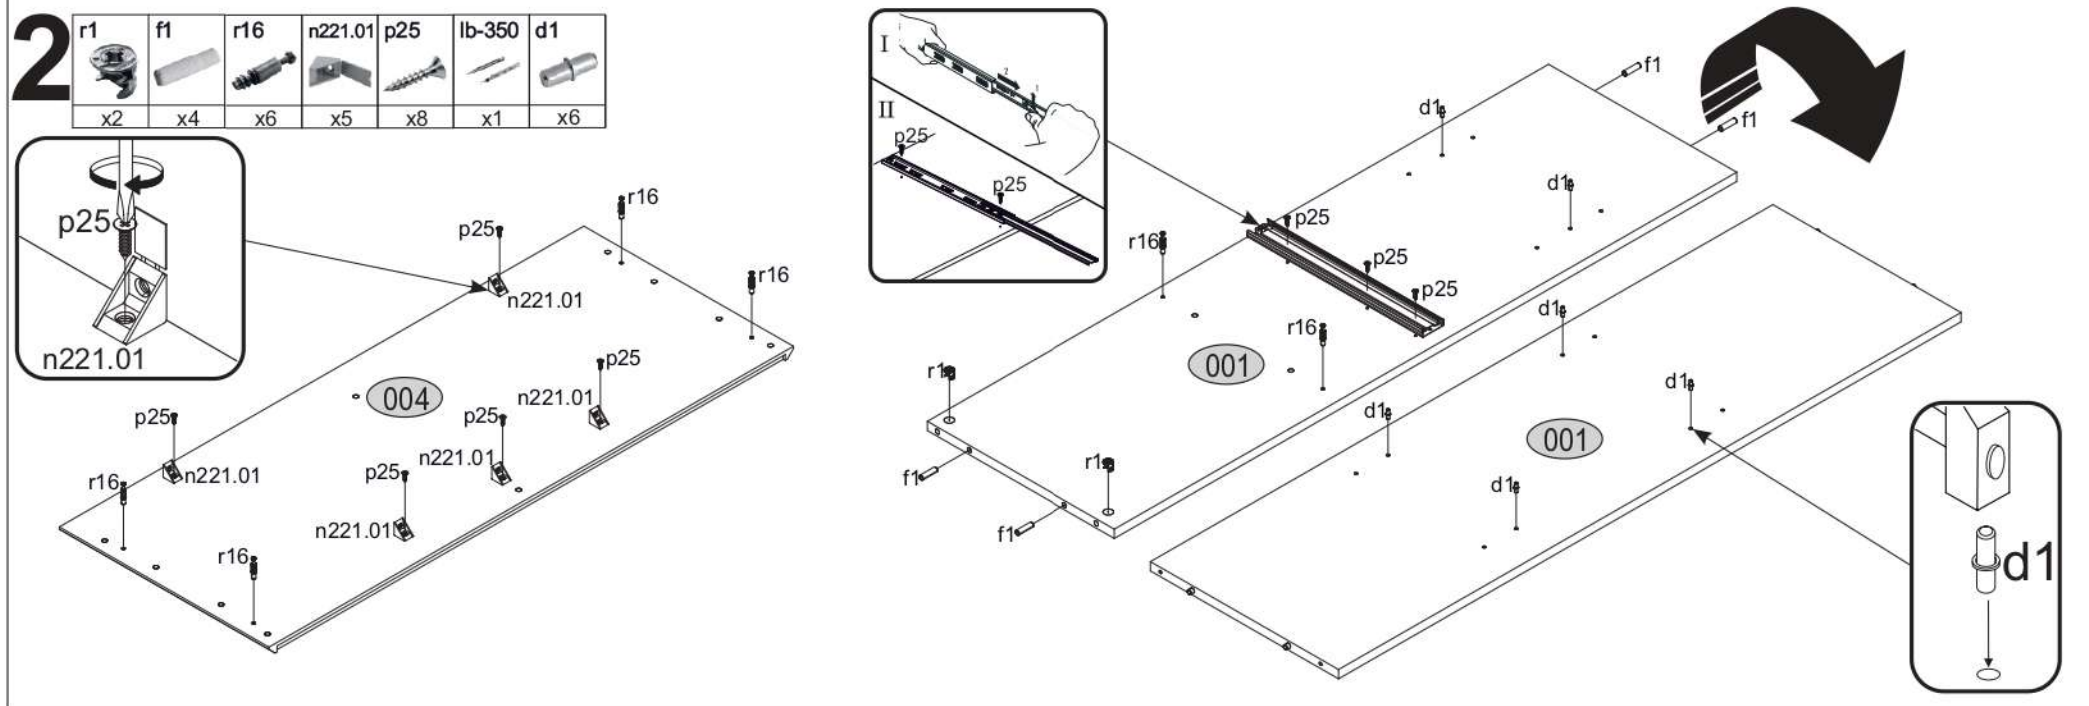

RIBANA 2D1W1S

Kód	Dimenzió			Csomag	
001	1244	376	16	1	1/3
002	1216	381	16	1	1/3
003	1216	381	16	1	1/3
004	1031	412	16	1	1/3
005	479	375	16	1	1/3
006	479	375	16	1	1/3
007	478	375	16	2	1/3
008	422	160	16	1	1/3
009	1029	60	16	1	1/3
010	350	160	16	1	1/3
011	350	160	16	1	1/3
012	519	60	16	1	1/3
018	1262	495	2,5	1	2/3
019	1262	495	2,5	1	2/3
020	352	440	2,5	1	2/3
070	500	420	18	1	2/3
071	1210	500	18	1	3/3
073	500	234	18	1	2/3
079	500	550	18	1	2/3
082	1027	410	44	1	1/3
092	395	60	32	1	1/3
093	395	60	32	1	1/3
Kiegészítők				1	1/3

<p>30x f1 Ø8x30</p> 	<p>20x r1 15x12</p> 	<p>20x r16 Ø5x24</p> 	<p>10x e1 Ø7x50</p> 
<p>8x k1</p> 	<p>5x n221.01</p> 	<p>41x p25 Ø3.5x16</p> 	<p>3x n260.01</p> 
<p>1x f3</p> 	<p>1x lb-350</p> 	<p>46x l1</p> 	<p>6x j8 Ø4x25</p> 
<p>7x a144</p> 	<p>1x p17 Ø6.0x50</p> 	<p>7x b119</p> 	<p>1x n14</p> 
<p>14x s2</p> 	<p>1x z1</p> 	<p>16x s4</p> 	<p>4x c15</p> 
<p>2x j2 Ø4x9</p> 	<p>12x d1</p> 		