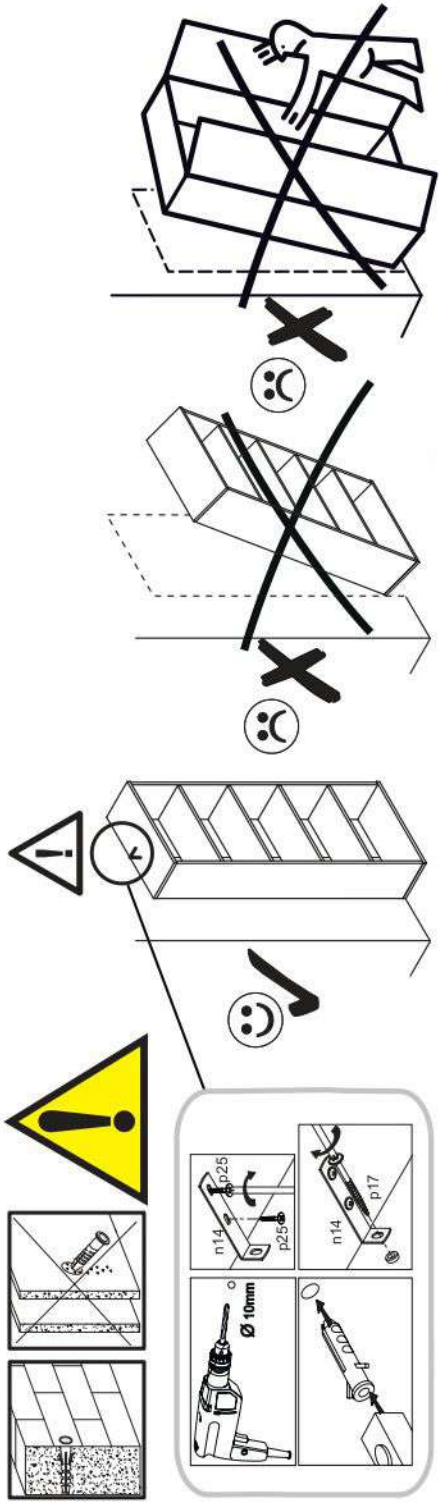

RIBANA 2D1W1S

Kód	Dimenzió			Csomag	
001	1244	376	16	1	1/3
002	1216	381	16	1	1/3
003	1216	381	16	1	1/3
004	1031	412	16	1	1/3
005	479	375	16	1	1/3
006	479	375	16	1	1/3
007	478	375	16	2	1/3
008	422	160	16	1	1/3
009	1029	60	16	1	1/3
010	350	160	16	1	1/3
011	350	160	16	1	1/3
012	519	60	16	1	1/3
018	1262	495	2,5	1	2/3
019	1262	495	2,5	1	2/3
020	352	440	2,5	1	2/3
070	500	420	18	1	2/3
071	1210	500	18	1	3/3
073	500	234	18	1	2/3
079	500	550	18	1	2/3
082	1027	410	44	1	1/3
092	395	60	32	1	1/3
093	395	60	32	1	1/3
Kiegészítők				1	1/3

14

15

16

17

18

p17	f3	n14	p25	s2	s4
x1	x1	x1	x2	x14	x16

SK- POZOR! Nábytok musí byť trvalo pripevnený k stene tak, aby sa zamedzilo riziku prevrátenia. Balík neobsahuje upevňovacie skrutky, pretože typ upevnenia je treba vybrať podľa typu steny. Vyberte typ vhodný pre Vašu stenu.

CZ- POZOR! Nábytek je nutné pevně připevnit ke zdi, abychom se vyhnuli riziku spojenému s jeho převrhnutím. Součástí balení nejsou přípevňovací šrouby, protože způsob přípevnění je nutné zvolit podle druhu stěny. Vyberte správný pro Váš typ stěny.