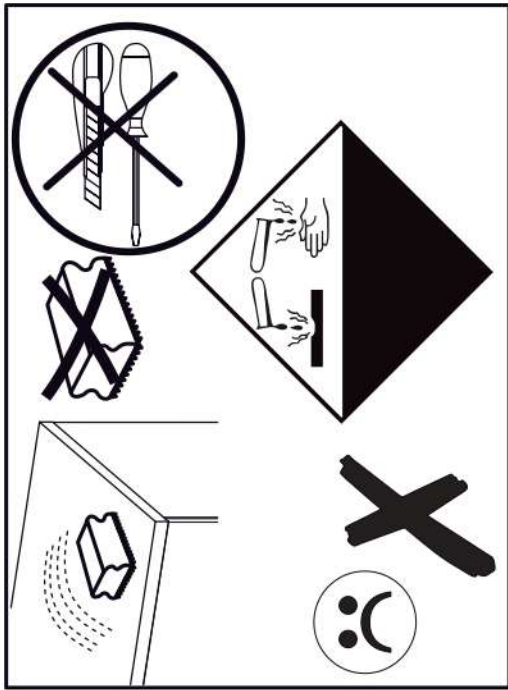

14

15

16

17

18

p17	f3	n14	p25	s2	s4
x1	x1	x1	x2	x14	x16

SK- POZOR! Nábytok musí byť trvalo pripevnený k stene tak, aby sa zamedzilo riziku prevrátenia. Balík neobsahuje upevňovacie skrutky, pretože typ upevnenia je treba vybrať podľa typu steny. Vyberte typ vhodný pre Vašu stenu.

CZ- POZOR! Nábytek je nutné pevně připevnit ke zdi, abychom se vyhnuli riziku spojenému s jeho převrhnutím. Součástí balení nejsou přípevňovací šrouby, protože způsob přípevnění je nutné zvolit podle druhu stěny. Vyberte správný pro Váš typ stěny.