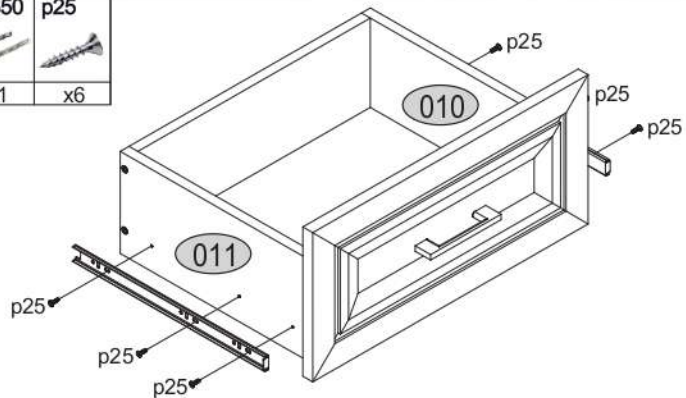

RIBANA 2D1W1S

Kód	Dimenzió			Csomag	
001	1244	376	16	1	1/3
002	1216	381	16	1	1/3
003	1216	381	16	1	1/3
004	1031	412	16	1	1/3
005	479	375	16	1	1/3
006	479	375	16	1	1/3
007	478	375	16	2	1/3
008	422	160	16	1	1/3
009	1029	60	16	1	1/3
010	350	160	16	1	1/3
011	350	160	16	1	1/3
012	519	60	16	1	1/3
018	1262	495	2,5	1	2/3
019	1262	495	2,5	1	2/3
020	352	440	2,5	1	2/3
070	500	420	18	1	2/3
071	1210	500	18	1	3/3
073	500	234	18	1	2/3
079	500	550	18	1	2/3
082	1027	410	44	1	1/3
092	395	60	32	1	1/3
093	395	60	32	1	1/3
Kiegészítők				1	1/3

<p>30x f1 Ø8x30</p> 	<p>20x r1 15x12</p> 	<p>20x r16 Ø5x24</p> 	<p>10x e1 Ø7x50</p> 
<p>8x k1</p> 	<p>5x n221.01</p> 	<p>41x p25 Ø3.5x16</p> 	<p>3x n260.01</p> 
<p>1x f3</p> 	<p>1x lb-350</p> 	<p>46x l1</p> 	<p>6x j8 Ø4x25</p> 
<p>7x a144</p> 	<p>1x p17 Ø6.0x50</p> 	<p>7x b119</p> 	<p>1x n14</p> 
<p>14x s2</p> 	<p>1x z1</p> 	<p>16x s4</p> 	<p>4x c15</p> 
<p>2x j2 Ø4x9</p> 	<p>12x d1</p> 		

14

15

16

17

18

p17	f3	n14	p25	s2	s4
x1	x1	x1	x2	x14	x16

SK- POZOR! Nábytok musí byť trvalo pripevnený k stene tak, aby sa zamedzilo riziku prevrátenia. Balík neobsahuje upevňovacie skrutky, pretože typ upevnenia je treba vybrať podľa typu steny. Vyberte typ vhodný pre Vašu stenu.