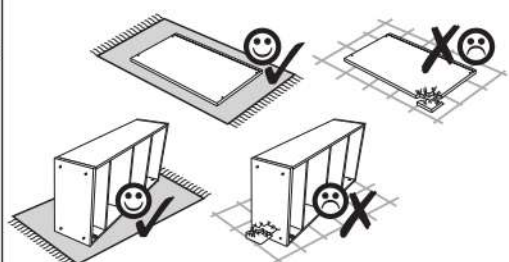

RIBANA 2D1W1S

Kód	Dimenzió			Csomag	
001	1244	376	16	1	1/3
002	1216	381	16	1	1/3
003	1216	381	16	1	1/3
004	1031	412	16	1	1/3
005	479	375	16	1	1/3
006	479	375	16	1	1/3
007	478	375	16	2	1/3
008	422	160	16	1	1/3
009	1029	60	16	1	1/3
010	350	160	16	1	1/3
011	350	160	16	1	1/3
012	519	60	16	1	1/3
018	1262	495	2,5	1	2/3
019	1262	495	2,5	1	2/3
020	352	440	2,5	1	2/3
070	500	420	18	1	2/3
071	1210	500	18	1	3/3
073	500	234	18	1	2/3
079	500	550	18	1	2/3
082	1027	410	44	1	1/3
092	395	60	32	1	1/3
093	395	60	32	1	1/3
Kiegészítők				1	1/3

<p>30x f1 Ø8x30</p> 	<p>20x r1 15x12</p> 	<p>20x r16 Ø5x24</p> 	<p>10x e1 Ø7x50</p> 
<p>8x k1</p> 	<p>5x n221.01</p> 	<p>41x p25 Ø3.5x16</p> 	<p>3x n260.01</p> 
<p>1x f3</p> 	<p>1x lb-350</p> 	<p>46x l1</p> 	<p>6x j8 Ø4x25</p> 
<p>7x a144</p> 	<p>1x p17 Ø6.0x50</p> 	<p>7x b119</p> 	<p>1x n14</p> 
<p>14x s2</p> 	<p>1x z1</p> 	<p>16x s4</p> 	<p>4x c15</p> 
<p>2x j2 Ø4x9</p> 	<p>12x d1</p> 		

14

15

16

17

18

p17	f3	n14	p25	s2	s4
x1	x1	x1	x2	x14	x16

SK- POZOR! Nábytok musí byť trvalo pripevnený k stene tak, aby sa zamedzilo riziku prevrátenia. Balík neobsahuje upevňovacie skrutky, pretože typ upevnenia je treba vybrať podľa typu steny. Vyberte typ vhodný pre Vašu stenu.