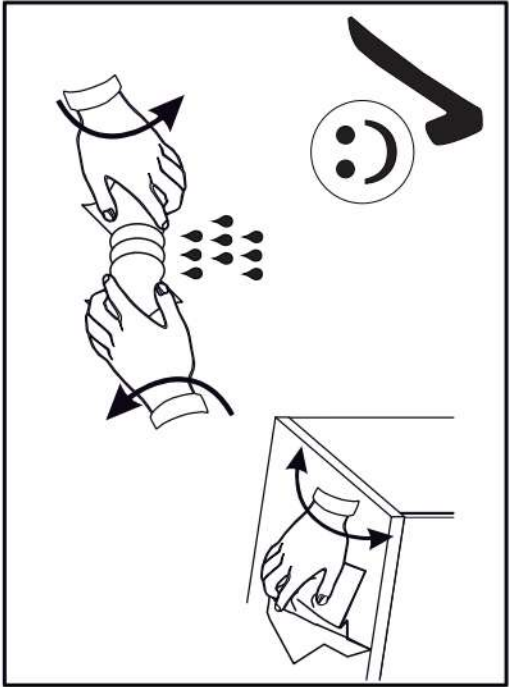

14

15

16

17

18

p17	f3	n14	p25	s2	s4
x1	x1	x1	x2	x14	x16

SK- POZOR! Nábytok musí byť trvalo pripevnený k stene tak, aby sa zamedzilo riziku prevrátenia. Balík neobsahuje upevňovacie skrutky, pretože typ upevnenia je treba vybrať podľa typu steny. Vyberte typ vhodný pre Vašu stenu.

CZ- POZOR! Nábytek je nutné pevně připevnit ke zdi, abychom se vyhnuli riziku spojenému s jeho převrhnutím. Součástí balení nejsou přípevňovací šrouby, protože způsob přípevnění je nutné zvolit podle druhu stěny. Vyberte správný pro Váš typ stěny.