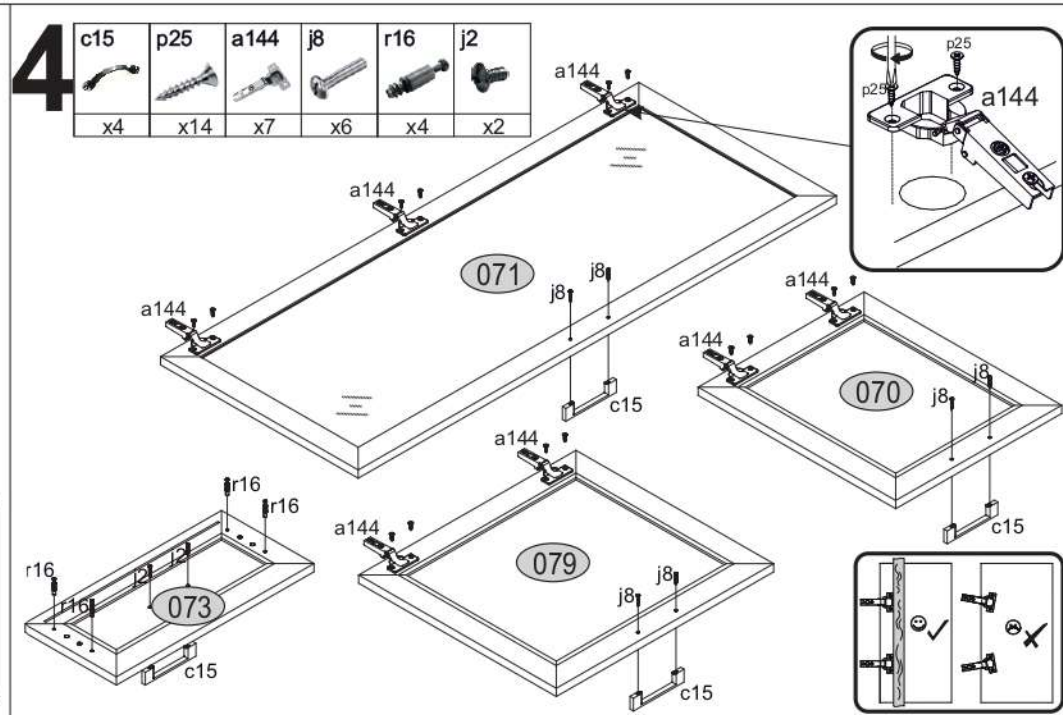

RIBANA 2D1W1S

Kód	Dimenzió			Csomag	
001	1244	376	16	1	1/3
002	1216	381	16	1	1/3
003	1216	381	16	1	1/3
004	1031	412	16	1	1/3
005	479	375	16	1	1/3
006	479	375	16	1	1/3
007	478	375	16	2	1/3
008	422	160	16	1	1/3
009	1029	60	16	1	1/3
010	350	160	16	1	1/3
011	350	160	16	1	1/3
012	519	60	16	1	1/3
018	1262	495	2,5	1	2/3
019	1262	495	2,5	1	2/3
020	352	440	2,5	1	2/3
070	500	420	18	1	2/3
071	1210	500	18	1	3/3
073	500	234	18	1	2/3
079	500	550	18	1	2/3
082	1027	410	44	1	1/3
092	395	60	32	1	1/3
093	395	60	32	1	1/3
Kiegészítők				1	1/3

<p>30x f1 Ø8x30</p> 	<p>20x r1 15x12</p> 	<p>20x r16 Ø5x24</p> 	<p>10x e1 Ø7x50</p> 
<p>8x k1</p> 	<p>5x n221.01</p> 	<p>41x p25 Ø3.5x16</p> 	<p>3x n260.01</p> 
<p>1x f3</p> 	<p>1x lb-350</p> 	<p>46x l1</p> 	<p>6x j8 Ø4x25</p> 
<p>7x a144</p> 	<p>1x p17 Ø6.0x50</p> 	<p>7x b119</p> 	<p>1x n14</p> 
<p>14x s2</p> 	<p>1x z1</p> 	<p>16x s4</p> 	<p>4x c15</p> 
<p>2x j2 Ø4x9</p> 	<p>12x d1</p> 		