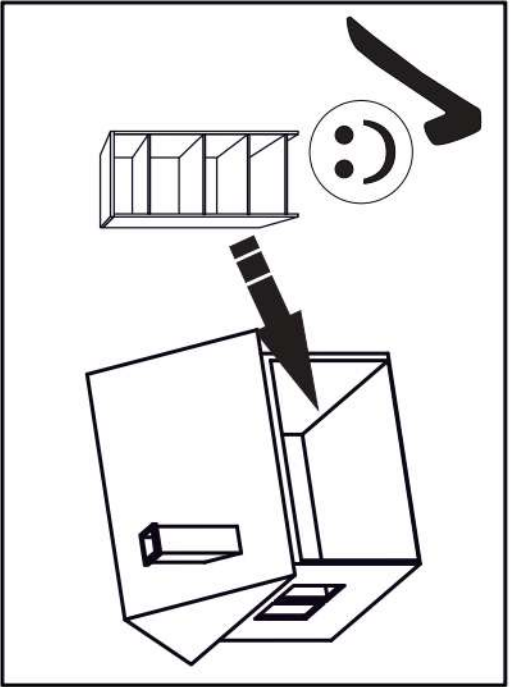

14

15

16

17

18

p17	f3	n14	p25	s2	s4
x1	x1	x1	x2	x14	x16

SK- POZOR! Nábytok musí byť trvalo pripevnený k stene tak, aby sa zamedzilo riziku prevrátenia. Balík neobsahuje upevňovacie skrutky, pretože typ upevnenia je treba vybrať podľa typu steny. Vyberte typ vhodný pre Vašu stenu.

CZ- POZOR! Nábytek je nutné pevně připevnit ke zdi, abychom se vyhnuli riziku spojenému s jeho převrhnutím. Součástí balení nejsou přípevňovací šrouby, protože způsob přípevnění je nutné zvolit podle druhu stěny. Vyberte správný pro Váš typ stěny.