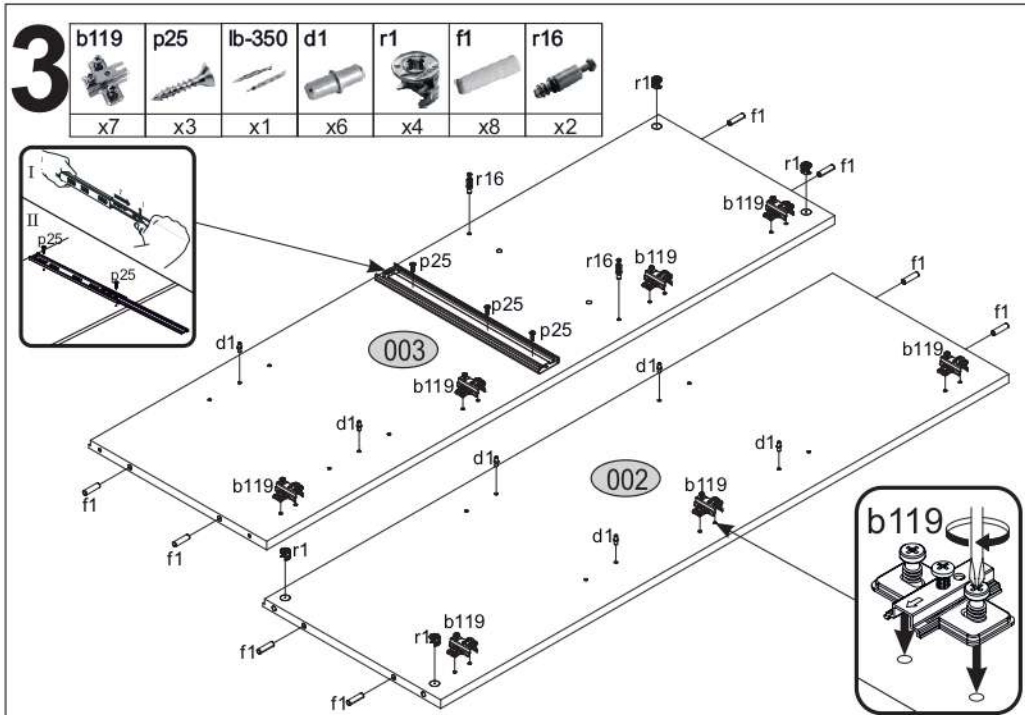

RIBANA 2D1W1S

Kód	Dimenzió			Csomag	
001	1244	376	16	1	1/3
002	1216	381	16	1	1/3
003	1216	381	16	1	1/3
004	1031	412	16	1	1/3
005	479	375	16	1	1/3
006	479	375	16	1	1/3
007	478	375	16	2	1/3
008	422	160	16	1	1/3
009	1029	60	16	1	1/3
010	350	160	16	1	1/3
011	350	160	16	1	1/3
012	519	60	16	1	1/3
018	1262	495	2,5	1	2/3
019	1262	495	2,5	1	2/3
020	352	440	2,5	1	2/3
070	500	420	18	1	2/3
071	1210	500	18	1	3/3
073	500	234	18	1	2/3
079	500	550	18	1	2/3
082	1027	410	44	1	1/3
092	395	60	32	1	1/3
093	395	60	32	1	1/3
Kiegészítők				1	1/3

<p>30x f1 Ø8x30</p> 	<p>20x r1 15x12</p> 	<p>20x r16 Ø5x24</p> 	<p>10x e1 Ø7x50</p> 
<p>8x k1</p> 	<p>5x n221.01</p> 	<p>41x p25 Ø3.5x16</p> 	<p>3x n260.01</p> 
<p>1x f3</p> 	<p>1x lb-350</p> 	<p>46x l1</p> 	<p>6x j8 Ø4x25</p> 
<p>7x a144</p> 	<p>1x p17 Ø6.0x50</p> 	<p>7x b119</p> 	<p>1x n14</p> 
<p>14x s2</p> 	<p>1x z1</p> 	<p>16x s4</p> 	<p>4x c15</p> 
<p>2x j2 Ø4x9</p> 	<p>12x d1</p> 		