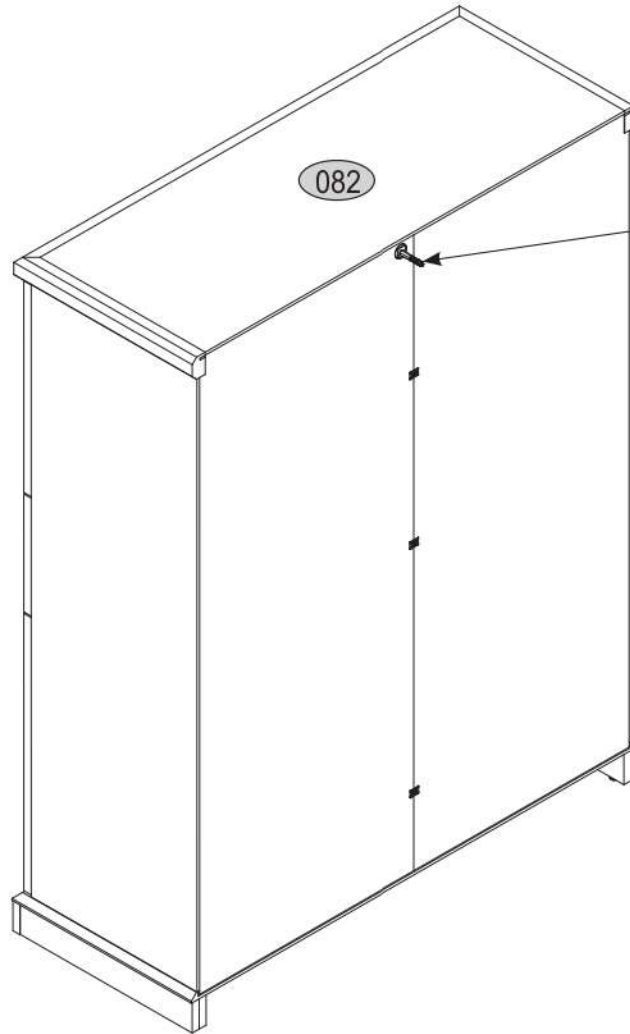

RIBANA 2D1W1S

Kód	Dimenzió			Csomag	
001	1244	376	16	1	1/3
002	1216	381	16	1	1/3
003	1216	381	16	1	1/3
004	1031	412	16	1	1/3
005	479	375	16	1	1/3
006	479	375	16	1	1/3
007	478	375	16	2	1/3
008	422	160	16	1	1/3
009	1029	60	16	1	1/3
010	350	160	16	1	1/3
011	350	160	16	1	1/3
012	519	60	16	1	1/3
018	1262	495	2,5	1	2/3
019	1262	495	2,5	1	2/3
020	352	440	2,5	1	2/3
070	500	420	18	1	2/3
071	1210	500	18	1	3/3
073	500	234	18	1	2/3
079	500	550	18	1	2/3
082	1027	410	44	1	1/3
092	395	60	32	1	1/3
093	395	60	32	1	1/3
Kiegészítők				1	1/3

14

15

16

17

18

p17	f3	n14	p25	s2	s4
x1	x1	x1	x2	x14	x16

SK- POZOR! Nábytok musí byť trvalo pripevnený k stene tak, aby sa zamedzilo riziku prevrátenia. Balík neobsahuje upevňovacie skrutky, pretože typ upevnenia je treba vybrať podľa typu steny. Vyberte typ vhodný pre Vašu stenu.