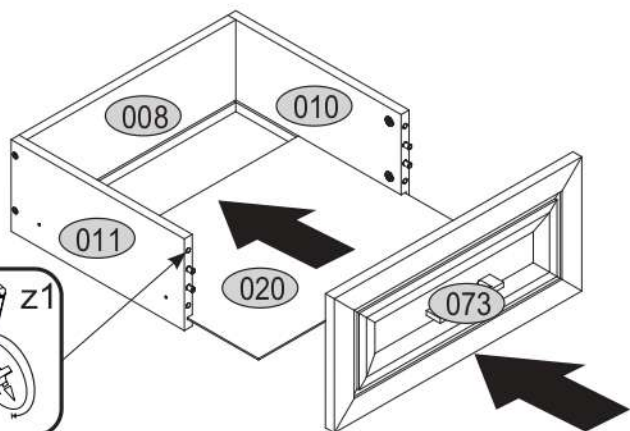

RIBANA 2D1W1S

Kód	Dimenzió			Csomag	
001	1244	376	16	1	1/3
002	1216	381	16	1	1/3
003	1216	381	16	1	1/3
004	1031	412	16	1	1/3
005	479	375	16	1	1/3
006	479	375	16	1	1/3
007	478	375	16	2	1/3
008	422	160	16	1	1/3
009	1029	60	16	1	1/3
010	350	160	16	1	1/3
011	350	160	16	1	1/3
012	519	60	16	1	1/3
018	1262	495	2,5	1	2/3
019	1262	495	2,5	1	2/3
020	352	440	2,5	1	2/3
070	500	420	18	1	2/3
071	1210	500	18	1	3/3
073	500	234	18	1	2/3
079	500	550	18	1	2/3
082	1027	410	44	1	1/3
092	395	60	32	1	1/3
093	395	60	32	1	1/3
Kiegészítők				1	1/3

<p>30x f1 Ø8x30</p> 	<p>20x r1 15x12</p> 	<p>20x r16 Ø5x24</p> 	<p>10x e1 Ø7x50</p> 
<p>8x k1</p> 	<p>5x n221.01</p> 	<p>41x p25 Ø3.5x16</p> 	<p>3x n260.01</p> 
<p>1x f3</p> 	<p>1x lb-350</p> 	<p>46x l1</p> 	<p>6x j8 Ø4x25</p> 
<p>7x a144</p> 	<p>1x p17 Ø6.0x50</p> 	<p>7x b119</p> 	<p>1x n14</p> 
<p>14x s2</p> 	<p>1x z1</p> 	<p>16x s4</p> 	<p>4x c15</p> 
<p>2x j2 Ø4x9</p> 	<p>12x d1</p> 		

14

15

16

17

18

p17	f3	n14	p25	s2	s4
x1	x1	x1	x2	x14	x16

SK- POZOR! Nábytok musí byť trvalo pripevnený k stene tak, aby sa zamedzilo riziku prevrátenia. Balík neobsahuje upevňovacie skrutky, pretože typ upevnenia je treba vybrať podľa typu steny. Vyberte typ vhodný pre Vašu stenu.