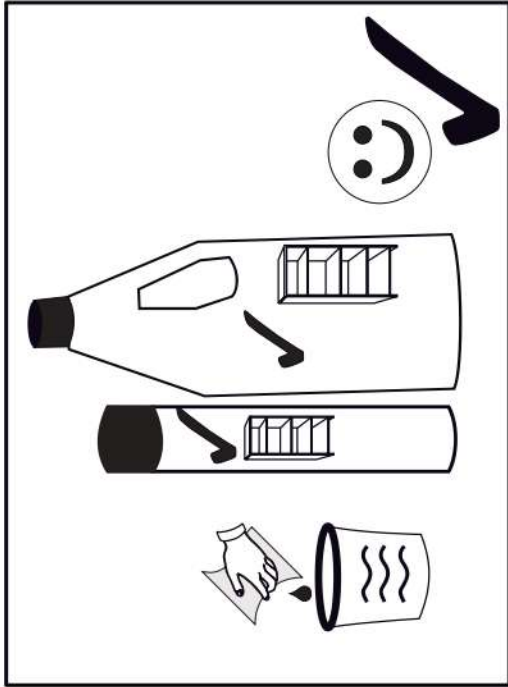

14

15

16

17

18

p17	f3	n14	p25	s2	s4
x1	x1	x1	x2	x14	x16

SK- POZOR! Nábytok musí byť trvalo pripevnený k stene tak, aby sa zamedzilo riziku prevrátenia. Balík neobsahuje upevňovacie skrutky, pretože typ upevnenia je treba vybrať podľa typu steny. Vyberte typ vhodný pre Vašu stenu.

CZ- POZOR! Nábytek je nutné pevně připevnit ke zdi, abychom se vyhnuli riziku spojenému s jeho převrhnutím. Součástí balení nejsou přípevňovací šrouby, protože způsob přípevnění je nutné zvolit podle druhu stěny. Vyberte správný pro Váš typ stěny.