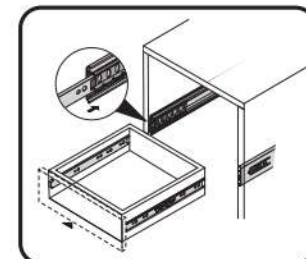

14

15

16

17

18

p17	f3	n14	p25	s2	s4
x1	x1	x1	x2	x14	x16

SK- POZOR! Nábytok musí byť trvalo pripevnený k stene tak, aby sa zamedzilo riziku prevrátenia. Balík neobsahuje upevňovacie skrutky, pretože typ upevnenia je treba vybrať podľa typu steny. Vyberte typ vhodný pre Vašu stenu.

CZ- POZOR! Nábytek je nutné pevně připevnit ke zdi, abychom se vyhnuli riziku spojenému s jeho převrhnutím. Součástí balení nejsou přípevňovací šrouby, protože způsob přípevnění je nutné zvolit podle druhu stěny. Vyberte správný pro Váš typ stěny.