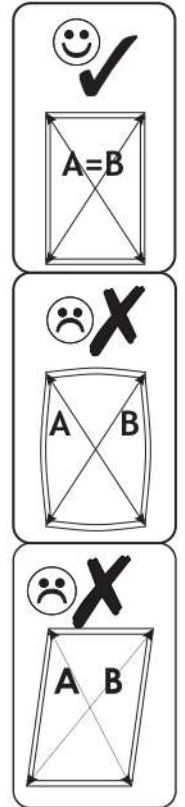

RIBANA 2D1W1S

Kód	Dimenzió			Csomag	
001	1244	376	16	1	1/3
002	1216	381	16	1	1/3
003	1216	381	16	1	1/3
004	1031	412	16	1	1/3
005	479	375	16	1	1/3
006	479	375	16	1	1/3
007	478	375	16	2	1/3
008	422	160	16	1	1/3
009	1029	60	16	1	1/3
010	350	160	16	1	1/3
011	350	160	16	1	1/3
012	519	60	16	1	1/3
018	1262	495	2,5	1	2/3
019	1262	495	2,5	1	2/3
020	352	440	2,5	1	2/3
070	500	420	18	1	2/3
071	1210	500	18	1	3/3
073	500	234	18	1	2/3
079	500	550	18	1	2/3
082	1027	410	44	1	1/3
092	395	60	32	1	1/3
093	395	60	32	1	1/3
Kiegészítők				1	1/3

<p>30x f1 Ø8x30</p> 	<p>20x r1 15x12</p> 	<p>20x r16 Ø5x24</p> 	<p>10x e1 Ø7x50</p> 
<p>8x k1</p> 	<p>5x n221.01</p> 	<p>41x p25 Ø3.5x16</p> 	<p>3x n260.01</p> 
<p>1x f3</p> 	<p>1x lb-350</p> 	<p>46x l1</p> 	<p>6x j8 Ø4x25</p> 
<p>7x a144</p> 	<p>1x p17 Ø6.0x50</p> 	<p>7x b119</p> 	<p>1x n14</p> 
<p>14x s2</p> 	<p>1x z1</p> 	<p>16x s4</p> 	<p>4x c15</p> 
<p>2x j2 Ø4x9</p> 	<p>12x d1</p> 		

14

15

16

17

18

p17	f3	n14	p25	s2	s4
x1	x1	x1	x2	x14	x16

SK- POZOR! Nábytok musí byť trvalo pripevnený k stene tak, aby sa zamedzilo riziku prevrátenia. Balík neobsahuje upevňovacie skrutky, pretože typ upevnenia je treba vybrať podľa typu steny. Vyberte typ vhodný pre Vašu stenu.

CZ- POZOR! Nábytek je nutné pevně připevnit ke zdi, abychom se vyhnuli riziku spojenému s jeho převrhnutím. Součástí balení nejsou přípevňovací šrouby, protože způsob přípevnění je nutné zvolit podle druhu stěny. Vyberte správný pro Váš typ stěny.