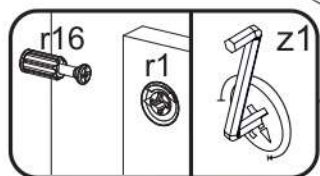

RIBANA 2D1W1S

Kód	Dimenzió			Csomag	
001	1244	376	16	1	1/3
002	1216	381	16	1	1/3
003	1216	381	16	1	1/3
004	1031	412	16	1	1/3
005	479	375	16	1	1/3
006	479	375	16	1	1/3
007	478	375	16	2	1/3
008	422	160	16	1	1/3
009	1029	60	16	1	1/3
010	350	160	16	1	1/3
011	350	160	16	1	1/3
012	519	60	16	1	1/3
018	1262	495	2,5	1	2/3
019	1262	495	2,5	1	2/3
020	352	440	2,5	1	2/3
070	500	420	18	1	2/3
071	1210	500	18	1	3/3
073	500	234	18	1	2/3
079	500	550	18	1	2/3
082	1027	410	44	1	1/3
092	395	60	32	1	1/3
093	395	60	32	1	1/3
Kiegészítők				1	1/3

<p>30x f1 Ø8x30</p> 	<p>20x r1 15x12</p> 	<p>20x r16 Ø5x24</p> 	<p>10x e1 Ø7x50</p> 
<p>8x k1</p> 	<p>5x n221.01</p> 	<p>41x p25 Ø3.5x16</p> 	<p>3x n260.01</p> 
<p>1x f3</p> 	<p>1x lb-350</p> 	<p>46x l1</p> 	<p>6x j8 Ø4x25</p> 
<p>7x a144</p> 	<p>1x p17 Ø6.0x50</p> 	<p>7x b119</p> 	<p>1x n14</p> 
<p>14x s2</p> 	<p>1x z1</p> 	<p>16x s4</p> 	<p>4x c15</p> 
<p>2x j2 Ø4x9</p> 	<p>12x d1</p> 		

7 p25
x3

8 e1
x6

9

10 p25
x2

11

l1	p25	n260.01
x46	x3	x3

12

13

14

15

16

17

18

p17	f3	n14	p25	s2	s4
x1	x1	x1	x2	x14	x16

SK- POZOR! Nábytok musí byť trvalo pripevnený k stene tak, aby sa zamedzilo riziku prevrátenia. Balík neobsahuje upevňovacie skrutky, pretože typ upevnenia je treba vybrať podľa typu steny. Vyberte typ vhodný pre Vašu stenu.