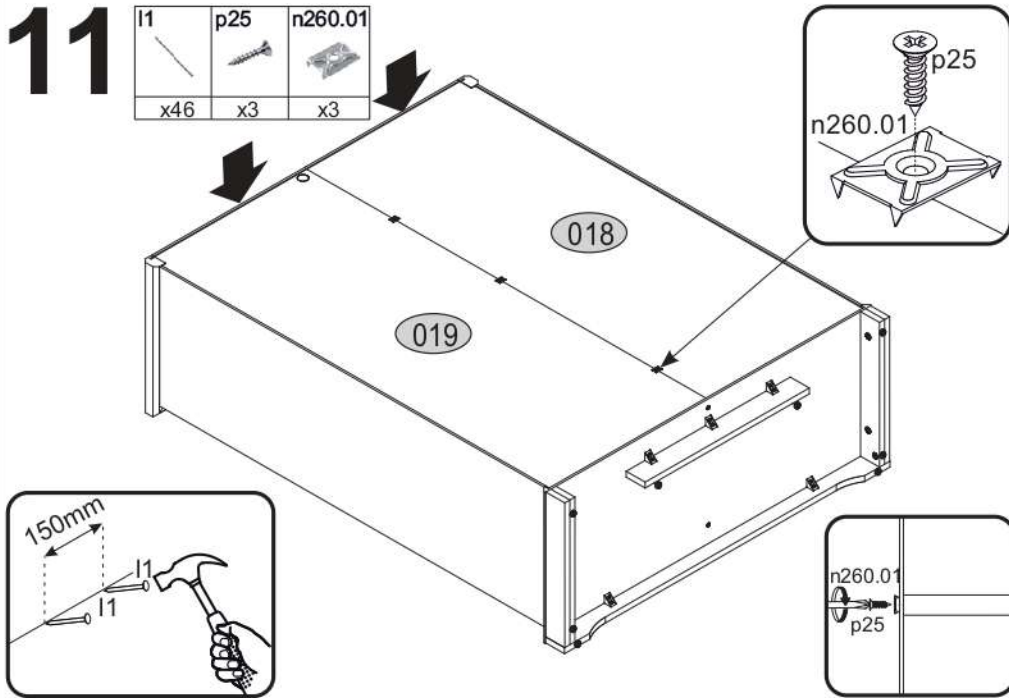

11

l1	p25	n260.01
x46	x3	x3