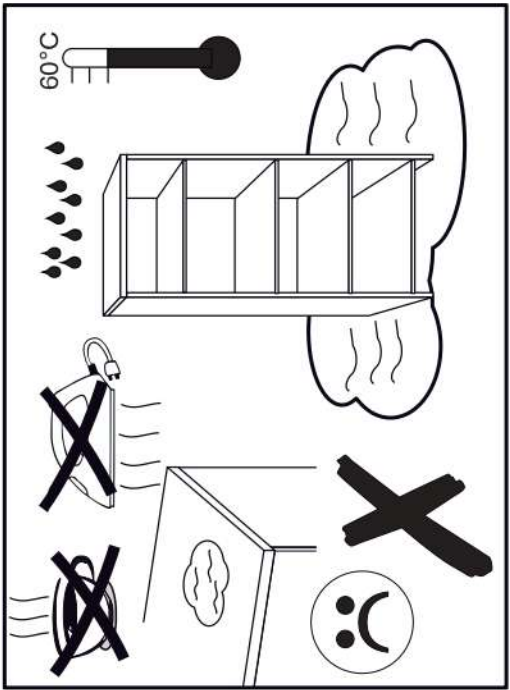

14

15

16

17

18

p17	f3	n14	p25	s2	s4
x1	x1	x1	x2	x14	x16

SK- POZOR! Nábytok musí byť trvalo pripevnený k stene tak, aby sa zamedzilo riziku prevrátenia. Balík neobsahuje upevňovacie skrutky, pretože typ upevnenia je treba vybrať podľa typu steny. Vyberte typ vhodný pre Vašu stenu.

CZ- POZOR! Nábytek je nutné pevně připevnit ke zdi, abychom se vyhnuli riziku spojenému s jeho převrhnutím. Součástí balení nejsou přípevňovací šrouby, protože způsob přípevnění je nutné zvolit podle druhu stěny. Vyberte správný pro Váš typ stěny.

HR- NAPOMENA! Namještaj mora biti trajno pričvršćen za zid, kako bi se izbjegao rizik od njegova prevrtanja.

U paketu nema vijaka za pričvršćivanje, jer se vrsta montaže mora prilagoditi vrsti zida.

Odaberite pravu vrstu prema Vašoj vrsti zida.