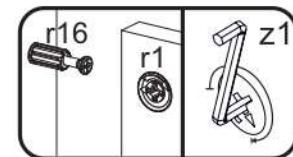

RIBANA 2D1W1S

Kód	Dimenzió			Csomag	
001	1244	376	16	1	1/3
002	1216	381	16	1	1/3
003	1216	381	16	1	1/3
004	1031	412	16	1	1/3
005	479	375	16	1	1/3
006	479	375	16	1	1/3
007	478	375	16	2	1/3
008	422	160	16	1	1/3
009	1029	60	16	1	1/3
010	350	160	16	1	1/3
011	350	160	16	1	1/3
012	519	60	16	1	1/3
018	1262	495	2,5	1	2/3
019	1262	495	2,5	1	2/3
020	352	440	2,5	1	2/3
070	500	420	18	1	2/3
071	1210	500	18	1	3/3
073	500	234	18	1	2/3
079	500	550	18	1	2/3
082	1027	410	44	1	1/3
092	395	60	32	1	1/3
093	395	60	32	1	1/3
Kiegészítők				1	1/3

<p>30x f1 Ø8x30</p> 	<p>20x r1 15x12</p> 	<p>20x r16 Ø5x24</p> 	<p>10x e1 Ø7x50</p> 
<p>8x k1</p> 	<p>5x n221.01</p> 	<p>41x p25 Ø3.5x16</p> 	<p>3x n260.01</p> 
<p>1x f3</p> 	<p>1x lb-350</p> 	<p>46x l1</p> 	<p>6x j8 Ø4x25</p> 
<p>7x a144</p> 	<p>1x p17 Ø6.0x50</p> 	<p>7x b119</p> 	<p>1x n14</p> 
<p>14x s2</p> 	<p>1x z1</p> 	<p>16x s4</p> 	<p>4x c15</p> 
<p>2x j2 Ø4x9</p> 	<p>12x d1</p> 		

7 p25
x3

8 e1
x6

9

10 p25
x2

11

l1	p25	n260.01
x46	x3	x3

12

13

14

15

16

17

18

p17	f3	n14	p25	s2	s4
x1	x1	x1	x2	x14	x16

SK- POZOR! Nábytok musí byť trvalo pripevnený k stene tak, aby sa zamedzilo riziku prevrátenia. Balík neobsahuje upevňovacie skrutky, pretože typ upevnenia je treba vybrať podľa typu steny. Vyberte typ vhodný pre Vašu stenu.