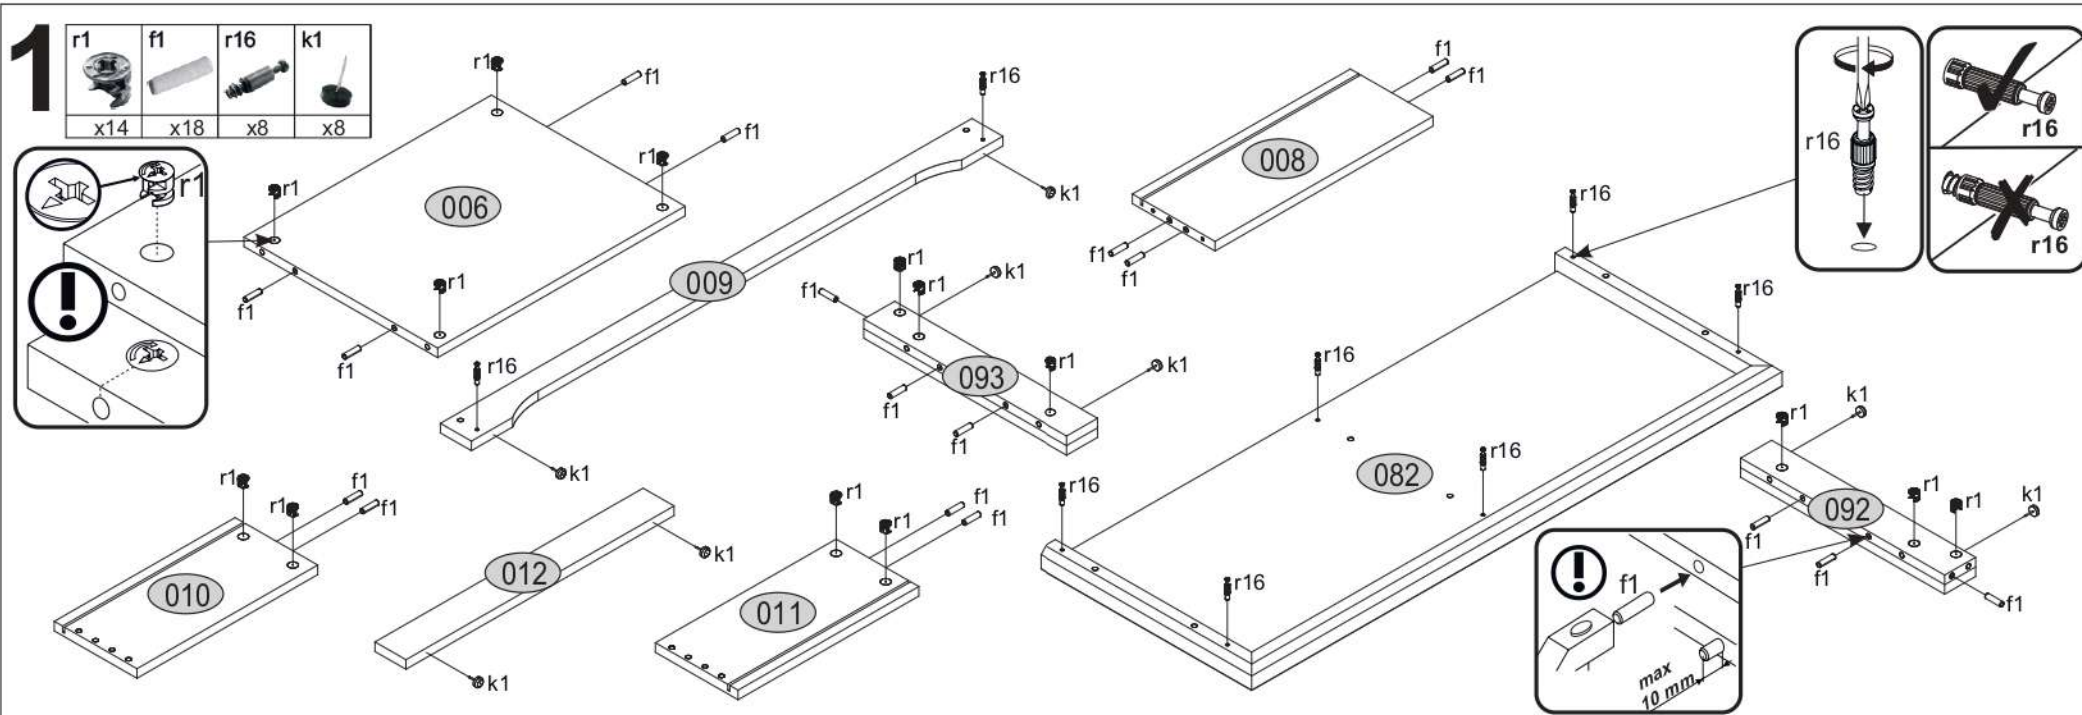

RIBANA 2D1W1S

Kód	Dimenzió			Csomag	
001	1244	376	16	1	1/3
002	1216	381	16	1	1/3
003	1216	381	16	1	1/3
004	1031	412	16	1	1/3
005	479	375	16	1	1/3
006	479	375	16	1	1/3
007	478	375	16	2	1/3
008	422	160	16	1	1/3
009	1029	60	16	1	1/3
010	350	160	16	1	1/3
011	350	160	16	1	1/3
012	519	60	16	1	1/3
018	1262	495	2,5	1	2/3
019	1262	495	2,5	1	2/3
020	352	440	2,5	1	2/3
070	500	420	18	1	2/3
071	1210	500	18	1	3/3
073	500	234	18	1	2/3
079	500	550	18	1	2/3
082	1027	410	44	1	1/3
092	395	60	32	1	1/3
093	395	60	32	1	1/3
Kiegészítők				1	1/3

<p>30x f1 Ø8x30</p> 	<p>20x r1 15x12</p> 	<p>20x r16 Ø5x24</p> 	<p>10x e1 Ø7x50</p> 
<p>8x k1</p> 	<p>5x n221.01</p> 	<p>41x p25 Ø3.5x16</p> 	<p>3x n260.01</p> 
<p>1x f3</p> 	<p>1x lb-350</p> 	<p>46x l1</p> 	<p>6x j8 Ø4x25</p> 
<p>7x a144</p> 	<p>1x p17 Ø6.0x50</p> 	<p>7x b119</p> 	<p>1x n14</p> 
<p>14x s2</p> 	<p>1x z1</p> 	<p>16x s4</p> 	<p>4x c15</p> 
<p>2x j2 Ø4x9</p> 	<p>12x d1</p> 		