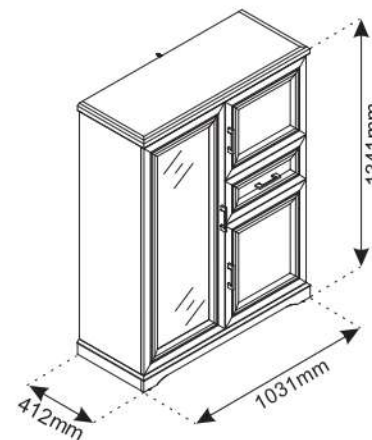

RIBANA 2D1W1S

Kód	Dimenzió			Csomag	
001	1244	376	16	1	1/3
002	1216	381	16	1	1/3
003	1216	381	16	1	1/3
004	1031	412	16	1	1/3
005	479	375	16	1	1/3
006	479	375	16	1	1/3
007	478	375	16	2	1/3
008	422	160	16	1	1/3
009	1029	60	16	1	1/3
010	350	160	16	1	1/3
011	350	160	16	1	1/3
012	519	60	16	1	1/3
018	1262	495	2,5	1	2/3
019	1262	495	2,5	1	2/3
020	352	440	2,5	1	2/3
070	500	420	18	1	2/3
071	1210	500	18	1	3/3
073	500	234	18	1	2/3
079	500	550	18	1	2/3
082	1027	410	44	1	1/3
092	395	60	32	1	1/3
093	395	60	32	1	1/3
Kiegészítők				1	1/3

<p>30x f1 Ø8x30</p> 	<p>20x r1 15x12</p> 	<p>20x r16 Ø5x24</p> 	<p>10x e1 Ø7x50</p> 
<p>8x k1</p> 	<p>5x n221.01</p> 	<p>41x p25 Ø3.5x16</p> 	<p>3x n260.01</p> 
<p>1x f3</p> 	<p>1x lb-350</p> 	<p>46x l1</p> 	<p>6x j8 Ø4x25</p> 
<p>7x a144</p> 	<p>1x p17 Ø6.0x50</p> 	<p>7x b119</p> 	<p>1x n14</p> 
<p>14x s2</p> 	<p>1x z1</p> 	<p>16x s4</p> 	<p>4x c15</p> 
<p>2x j2 Ø4x9</p> 	<p>12x d1</p> 		